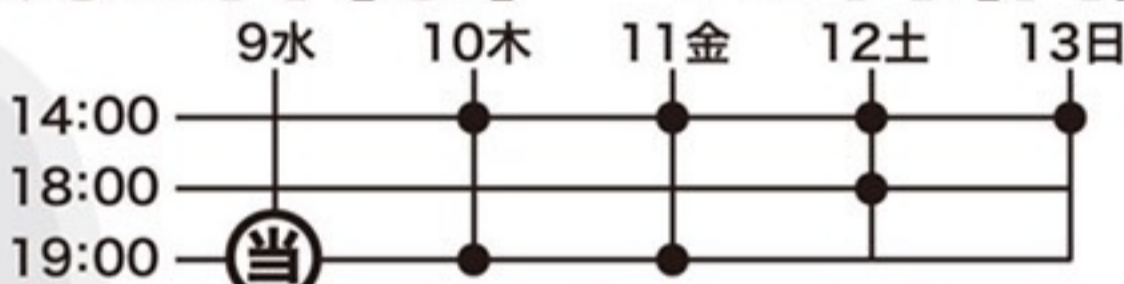

QRコードで情報をゲット!
HPへも簡単アクセス。

せいれん
清康とか
けつぱく
潔白とか
作・演出 福田卓郎

Dotoo!
2022年3月公演

あの人こそ、きっと叩けば誇りが出るカラダ!

後継者がいなくてお店や小さな企業が廃業する話をよく耳にするようになりました。打開策として跡継ぎを募集したり、M&A したりするようですが、いずこも人材不足なのか、そう簡単ではないようです。ちなみに人材の「材」には「才能」という意味があり、人材とは有能な人の事。決して使い捨てる材料の「材」ではありません。今回はそんな有能な人間を巡る物語です。

—有力議員が引退して地盤を継ぐはずだった息子が突如出馬しないと言いだした。後援会は大慌てで代わりの候補者を立てようとするが、この人しかいないと思っても、叩けば出てくるホコリの数々—

人材探しも選挙となると…これはもう……笑うしかない?!

STAFF

作・演出：福田卓郎 照明：田所太郎 音響効果 OFFICE my on 舞台監督：赤坂有紀子 大道具：(有)イトウ舞台工房 宣伝美術：ラヴ&ピース川津
制作協力：SUI サポート：桜岡あつこ へんみのふあき 藤城 慎 制作：ドトオ! 製作：Dotoo!
協力(五十音順)：&リーム エレメンツ 希楽星 QueenB ジールアビリティ ちい〜む1K 10・Quatre プロGRESS・アイエヌジー ヘリンボン

Dotoo!とは…

日常からSF的な物語まで、常に人のおかしみをエンターテインメントとして描いている。創立25周年記念公演を紀伊國屋サザンシアターにて行う。主宰の福田卓郎は映画『愛を積むひと』や、連続ドラマ『トリック2』『警部補矢部謙三』『仮面ライダーセイバー』など多数のテレビや映画のシナリオ、また『あるジーさんに線香を』(原作：東野圭吾)など劇団外へも多くの戯曲を書き下ろしており、戯曲集『仰げば尊し』が発売中。*ホームページで公演映像を全編配信!! <https://dotoo.jp/>

下北沢駅前劇場 2022年3月9日(水)~13日(日)

●チケット

- ■前売開始 2月7日(月)
- ■全席指定 前売・当日共4,500円(税込)
- ■取扱い
  - ○Dotoo!
    - ・SUI: 03-5902-8020 (平日火曜・金曜12:00~17:00)
    - ・インターネット予約: <https://dotoo.jp/>
  - ○ローソンチケット
    - ・0570-000-407 (オペレーター対応)
    - ・インターネット予約: <http://l-tike.com/> (Lコード: 32903)
    - ・店頭販売: ローソンおよびミニストップ店内Loppiで直接購入いただけます。